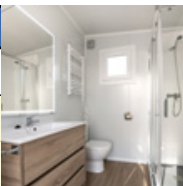

**** LEADING PITCH > 125 m²**

KOMPLETTES BAD, KÜCHE MIT KÜHLSCHRANK, GRILL, PICKNICKTISCH
VITROKERAMISCHER HERD, MIKROWELLE, SPÜLMASCHINE

***IM PREIS DES PLATZES IST FOLGENDES EINGESCHLOSSEN:**

STELLPLATZ (GELB)	STELLPLATZ (ROT)	STELLPLATZ (BLAU)
< 60 m ²	60 - 80 m ²	> 80 m ²